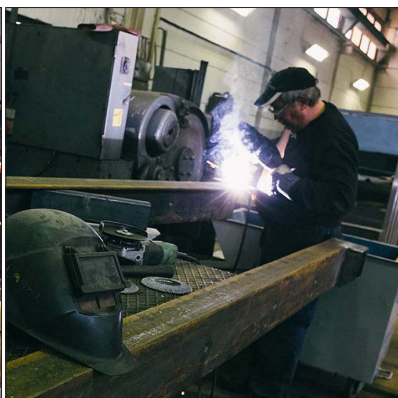

Produkter och tjänster för träindustrin

TJÄNSTER

- Projektering
- Ombyggnation och renoveringar
- Konstruktion och konsultationer
- Industriautomation
- Service och underhåll
- Rivningar
- Svetsarbeten
- Laseruppriktning av pumpar, växellådor och elmotorer

PRODUKTER

- Transportörer anpassade för träindustrin
- Skaksåll och skivsåll
- Tillverkning av reservdelar till såglinjer

KVALITETSSÄKRING

- Licenssvetsare
- IWS / IPW utbildad personal
- Standard EN ISO 3834-2 och EN 1090-1